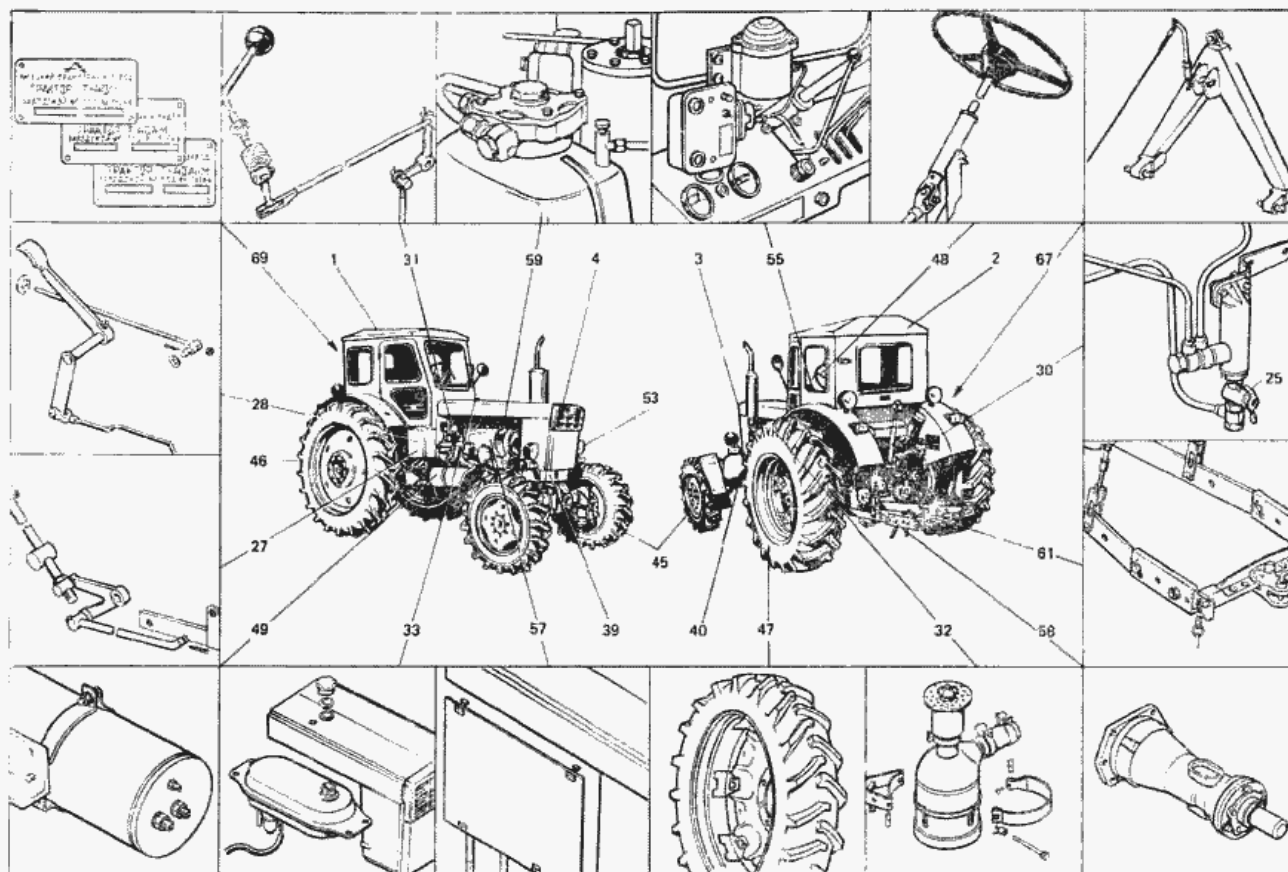

T-40M

Рис. 007. Тракторы Т40М-0000010, Т40АМ-0000010, Т40АНМ-0000010.

Рис. 7. Тракторы Т40М-0000010, Т40АМ-0000010, Т40АНМ-0000010

32	T40M-1109010	Фильтр воздушный	0	0	0	1	0
31	T40M-1108010-Б	Управление подачей топлива	0	0	1	0	0
31	T40M-1108010-Б	Управление подачей топлива	0	0	1	0	0
31	T40M-1108010-Б	Управление подачей топлива	0	0	0	1	0
31	T40M-1108010-Б	Управление подачей топлива	0	0	0	1	0
31	T40M-1108010-Б	Управление подачей топлива	0	0	0	0	1
28	T40M-1024000	Управление пусковым агрегатом	0	0	1	0	0
28	T40M-1024000	Управление пусковым агрегатом	0	0	0	1	0
4	T40M-0000090	Облицовка и ящик аккумуляторов (дизель Д144-38)	0	0	1	0	0
4	T40M-0000090	Облицовка и ящик аккумуляторов (дизель Д144-38)	0	0	0	1	0
	T40M-0000010-00.05	Трактор Т-40М-С2	0	0	1	0	0
55	T40АНМ-3821020	Установка сигнализатора крена СКШ-20А	0	0	0	0	1
61	T40АН-4628510	Устройство навесное заднее	0	0	0	0	1
30	T40АН-1105020-Б	Установка топливопроводов	0	0	0	0	1
2	T40АН-0000080	Кабина с крыльями	0	0	0	0	1
57	T40АМ-3914100	Капот-утеплитель	0	0	0	1	0
57	T40АМ-3914100	Капот-утеплитель	0	0	0	1	0
57	T40АМ-3914100	Капот-утеплитель	0	0	0	0	1
45	T40А-3101010-А1	Колесо переднее 8,3-20	0	0	0	2	0
45	T40А-3101010-А1	Колесо переднее 8,3-20	0	0	0	2	0
45	T40А-3101010-А1	Колесо переднее 8,3-20	0	0	0	0	2
40	T40-2800010-В3-06	Рама	0	0	0	0	1
39	T40-2800010-В3-03	Рама	0	0	0	1	0
59	T25-4600010-Е1	Гидравлическая система	0	0	1	0	0
59	T25-4600010-Е1	Гидравлическая система	0	0	1	0	0
59	T25-4600010-Е1	Гидравлическая система	0	0	0	1	0
59	T25-4600010-Е1	Гидравлическая система	0	0	0	1	0
59	T25-4600010-Е1	Гидравлическая система	0	0	0	0	1