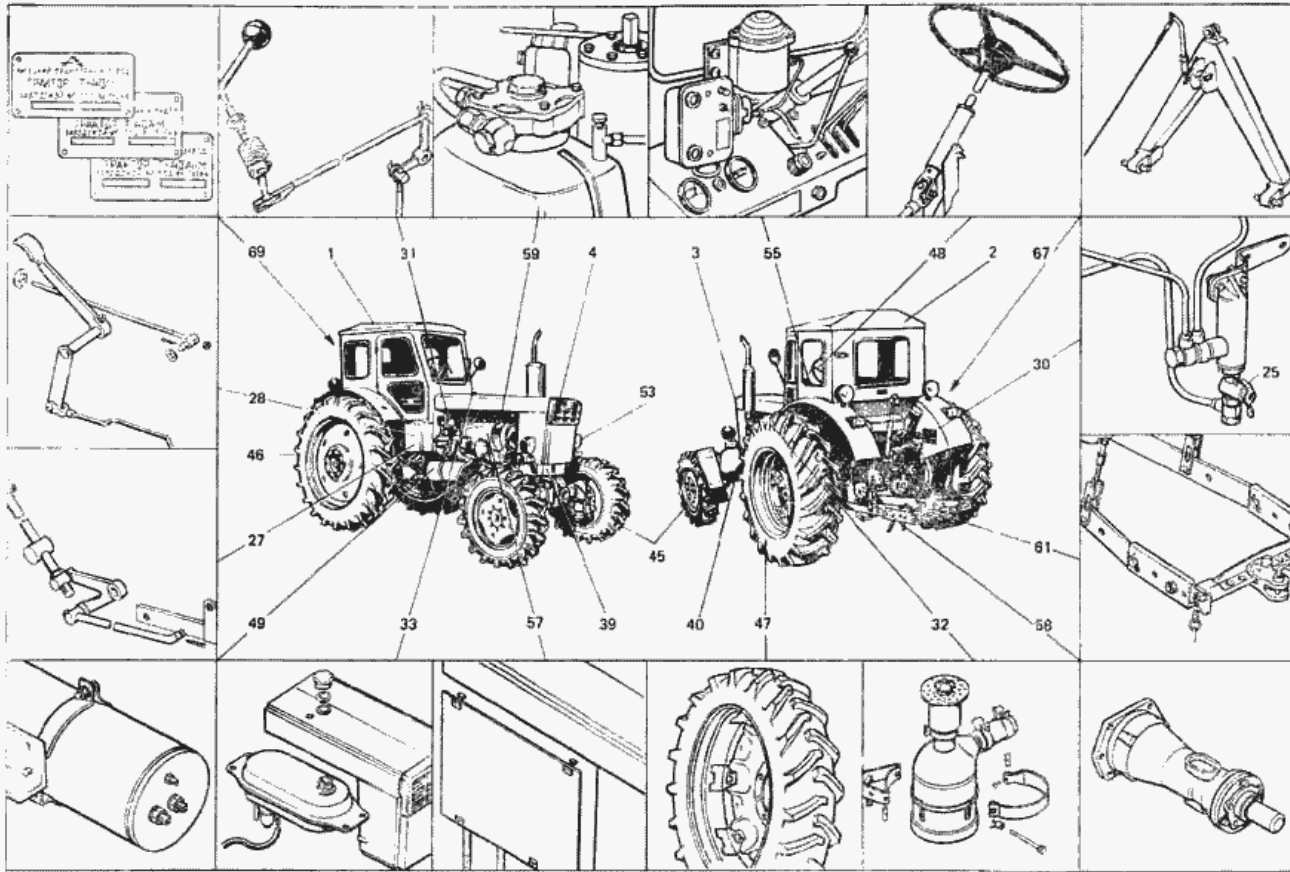

T-40M

Рис. 007. Тракторы Т40М-0000010, Т40АМ-0000010, Т40АНМ-0000010.

Рис. 7. Тракторы Т40М-0000010, Т40АМ-0000010, Т40АНМ-0000010

58	T25-4202160-Б	Удлинитель заднего ВОМ	0	0	1	0	0
58	T25-4202160-Б	Удлинитель заднего ВОМ	0	0	1	0	0
58	T25-4202160-Б	Удлинитель заднего ВОМ	0	0	0	1	0
58	T25-4202160-Б	Удлинитель заднего ВОМ	0	0	0	1	0
58	T25-4202160-Б	Удлинитель заднего ВОМ	0	0	0	0	1
67	Н.110.000	Сцепка автоматическая СА-1 ТУ 23.2.597-78	0	0	1	0	0
67	Н.110.000	Сцепка автоматическая СА-1 ТУ 23.2.597-78	0	0	1	0	0
67	Н.110.000	Сцепка автоматическая СА-1 ТУ 23.2.597-78	0	0	0	1	0
67	Н.110.000	Сцепка автоматическая СА-1 ТУ 23.2.597-78	0	0	0	1	0
67	Н.110.000	Сцепка автоматическая СА-1 ТУ 23.2.597-78	0	0	0	0	1
25	Кр25-1013000	Кран ПП6-1 ОСТ 37.001.241-81	0	0	1	0	0
25	Кр25-1013000	Кран ПП6-1 ОСТ 37.001.241-81	0	0	1	0	0
25	Кр25-1013000	Кран ПП6-1 ОСТ 37.001.241-81	0	0	0	1	0
25	Кр25-1013000	Кран ПП6-1 ОСТ 37.001.241-81	0	0	0	0	1
25	Кр25-1013000	Кран ПП6-1 ОСТ 37.001.241-81	0	0	0	1	0
27	Д42-1020010-02	Управление декомпрессором	0	0	1	0	0
27	Д42-1020010-02	Управление декомпрессором	0	0	0	1	0